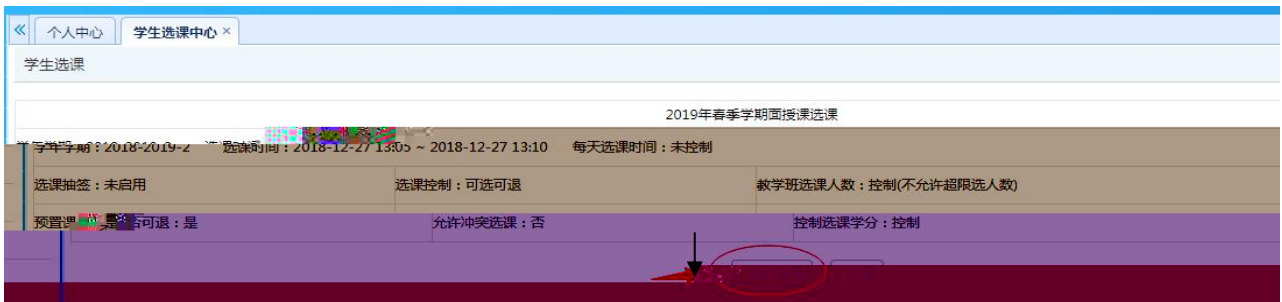

### 用户登录

请输入账号

请输入密码

忘记密码

登录

温馨提示: 推荐使用IE9以上浏览器以及360极速模式。

Copyright © 2017 湖南蓝盾科技发展有限公司 (R4.4)

选课学分情况 公选课选课